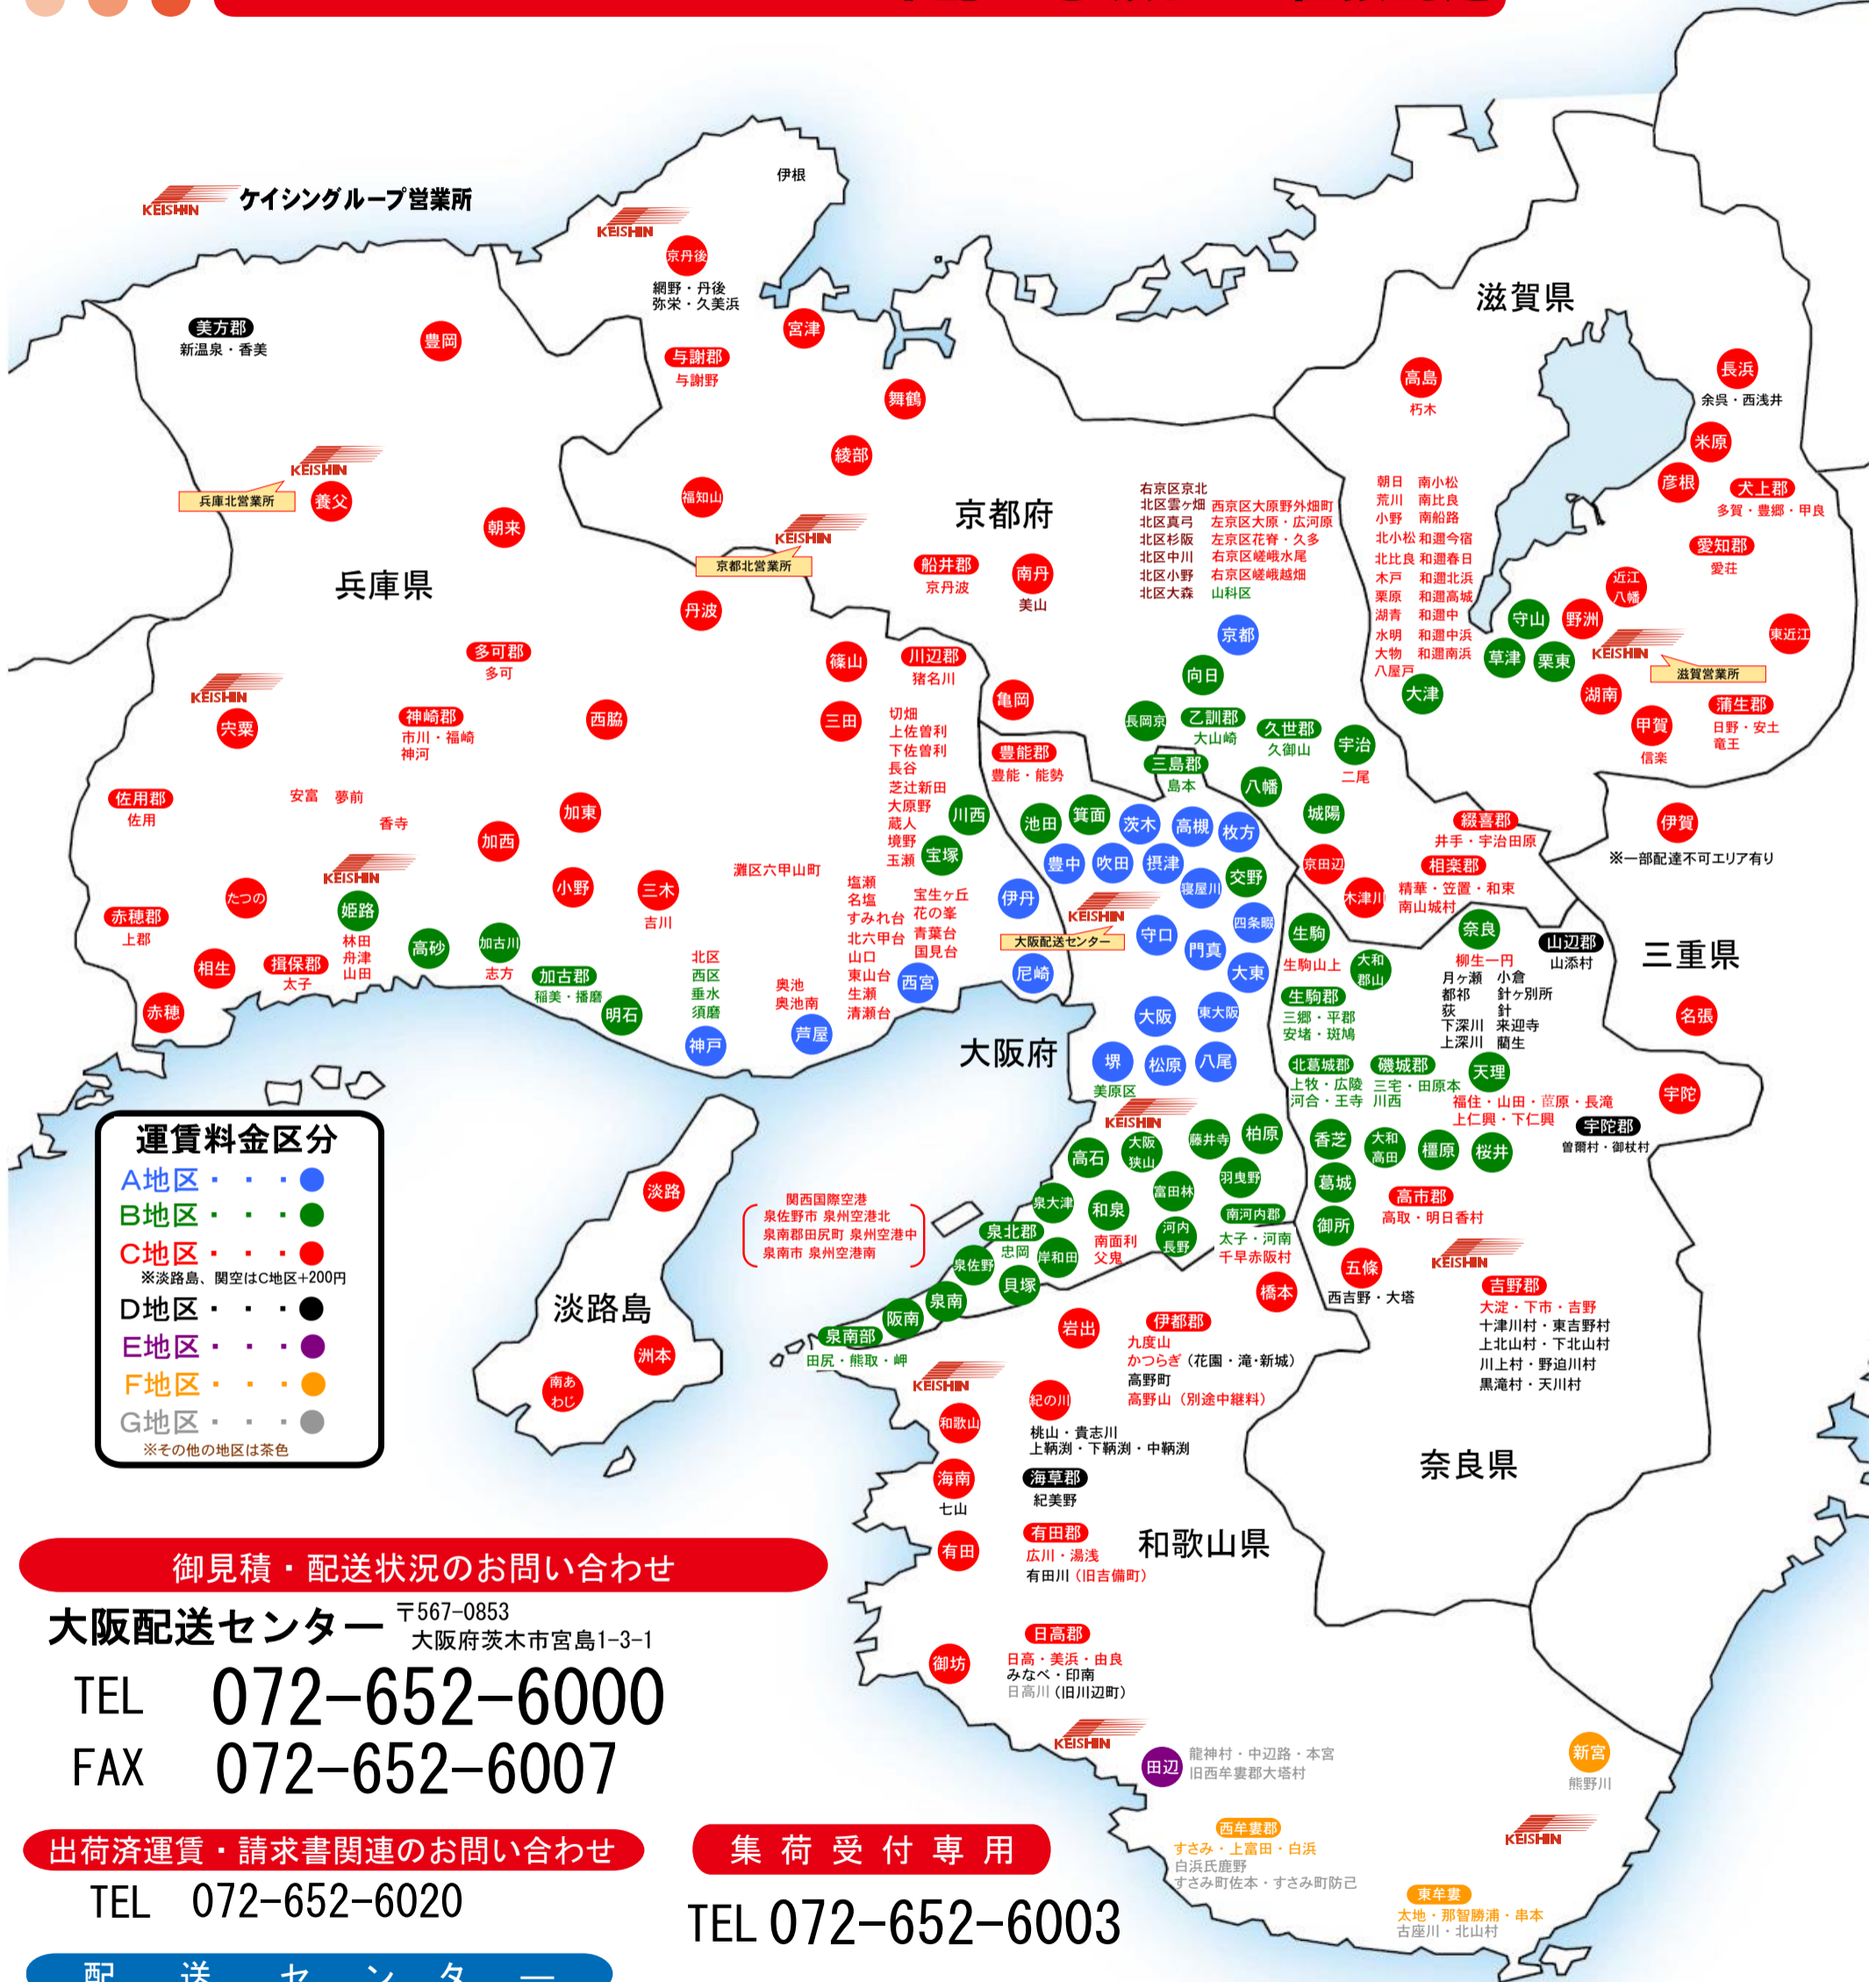

近畿の小口荷物便

ケイシン

近畿地区全域翌日配達 翌朝配達地域

※一部午後の配達になる地区があります

下記の地域は全て直接配達

御見積・配送状況のお問い合わせ

大阪配送センター 〒567-0853 大阪府茨木市宮島1-3-1

TEL 072-652-6000

兵庫北営業所
〒667-0019 兵庫県養父市八鹿町坂本字蔵谷2-1
TEL. 079-663-1133 FAX. 079-663-1134

集荷依頼については下記のメールでも可能です。
メールアドレスはこちら⇒ order@keishin.co.jp
※メールでの集荷受付は当日、15時00分までとさせていただきます。

■主な商品サービス
近畿地区ダイレクト配送・全国配送・貸切便
軽貨物・倉庫・梱包・物流センター運営管理

KEISHIN 近畿の小口荷物便
<http://www.keishin.co.jp>