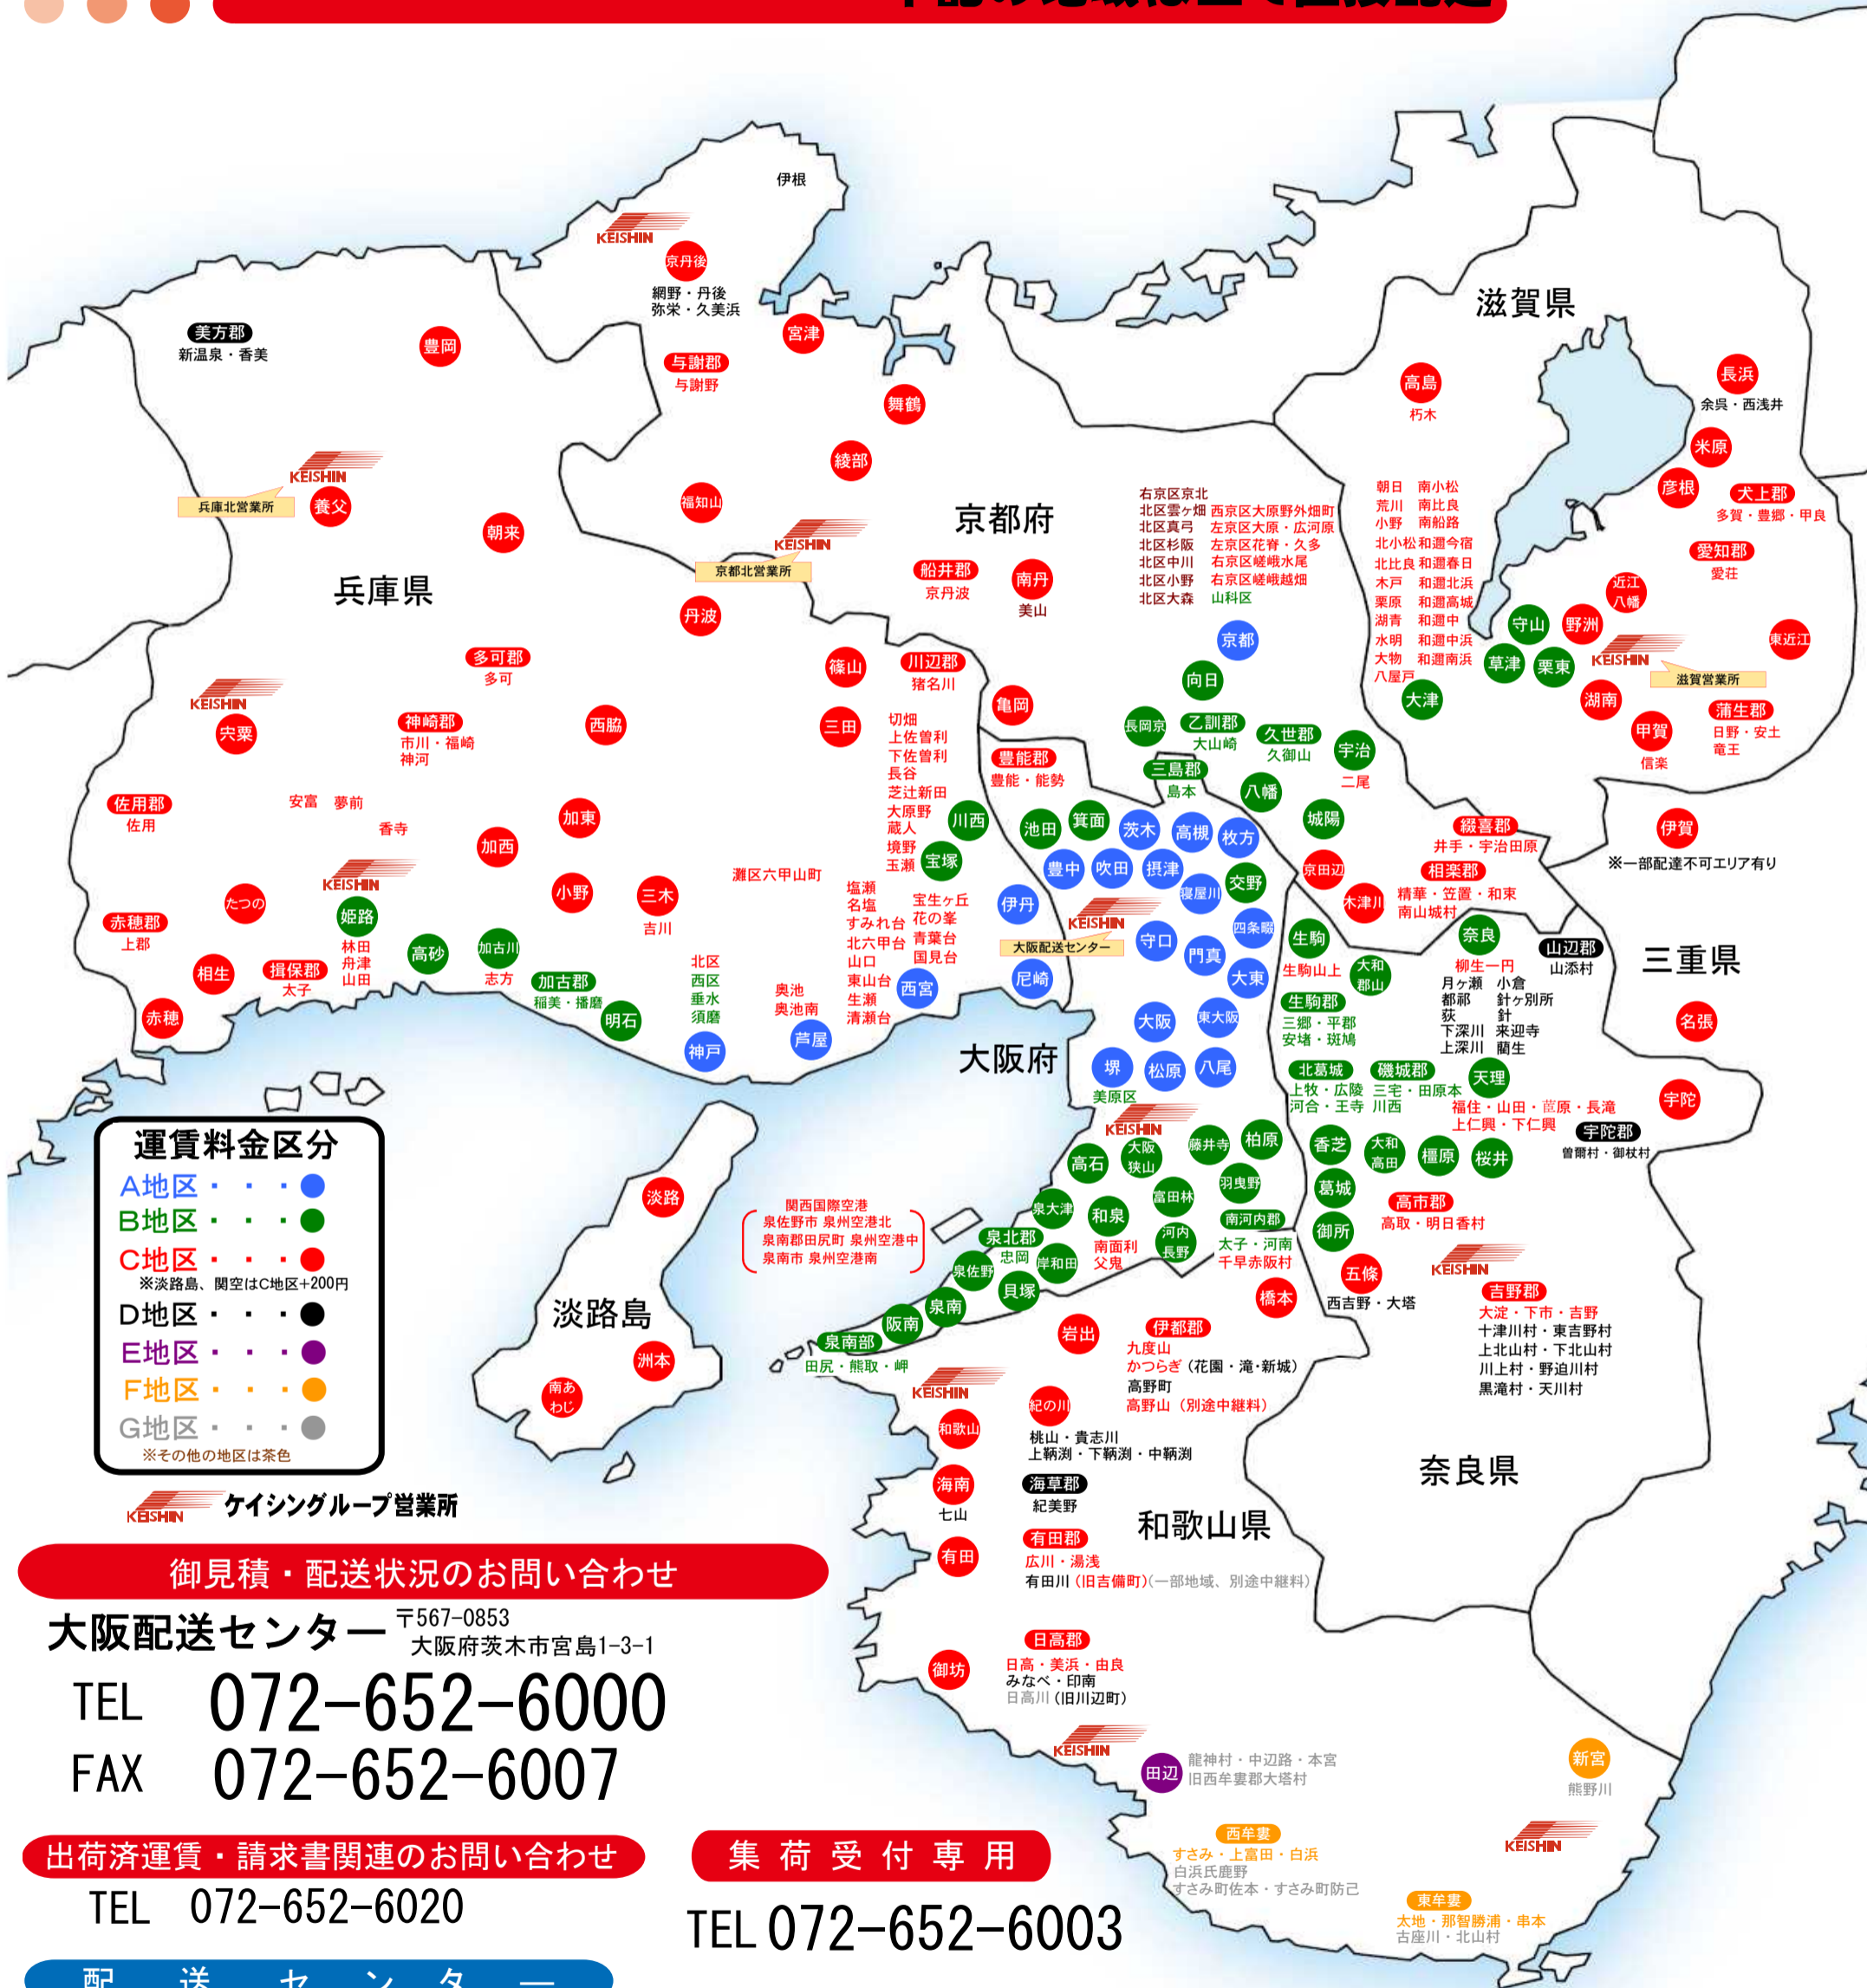

近畿の小口荷物便

# ケイシン

# 近畿地区全域翌日配達 翌朝配達地域

※一部午後の配達になる地区があります

下記の地域は全て直接配達

### 運賃料金区分

- A地区 . . . . . ●
- B地区 . . . . . ●
- C地区 . . . . . ●  
※淡路島、関空はC地区+200円
- D地区 . . . . . ●
- E地区 . . . . . ●
- F地区 . . . . . ●
- G地区 . . . . . ●  
※その他の地区は茶色

ケイシングループ営業所

御見積・配送状況のお問い合わせ

大阪配送センター 〒567-0853 大阪府茨木市宮島1-3-1  
 TEL 072-652-6000  
 FAX 072-652-6007