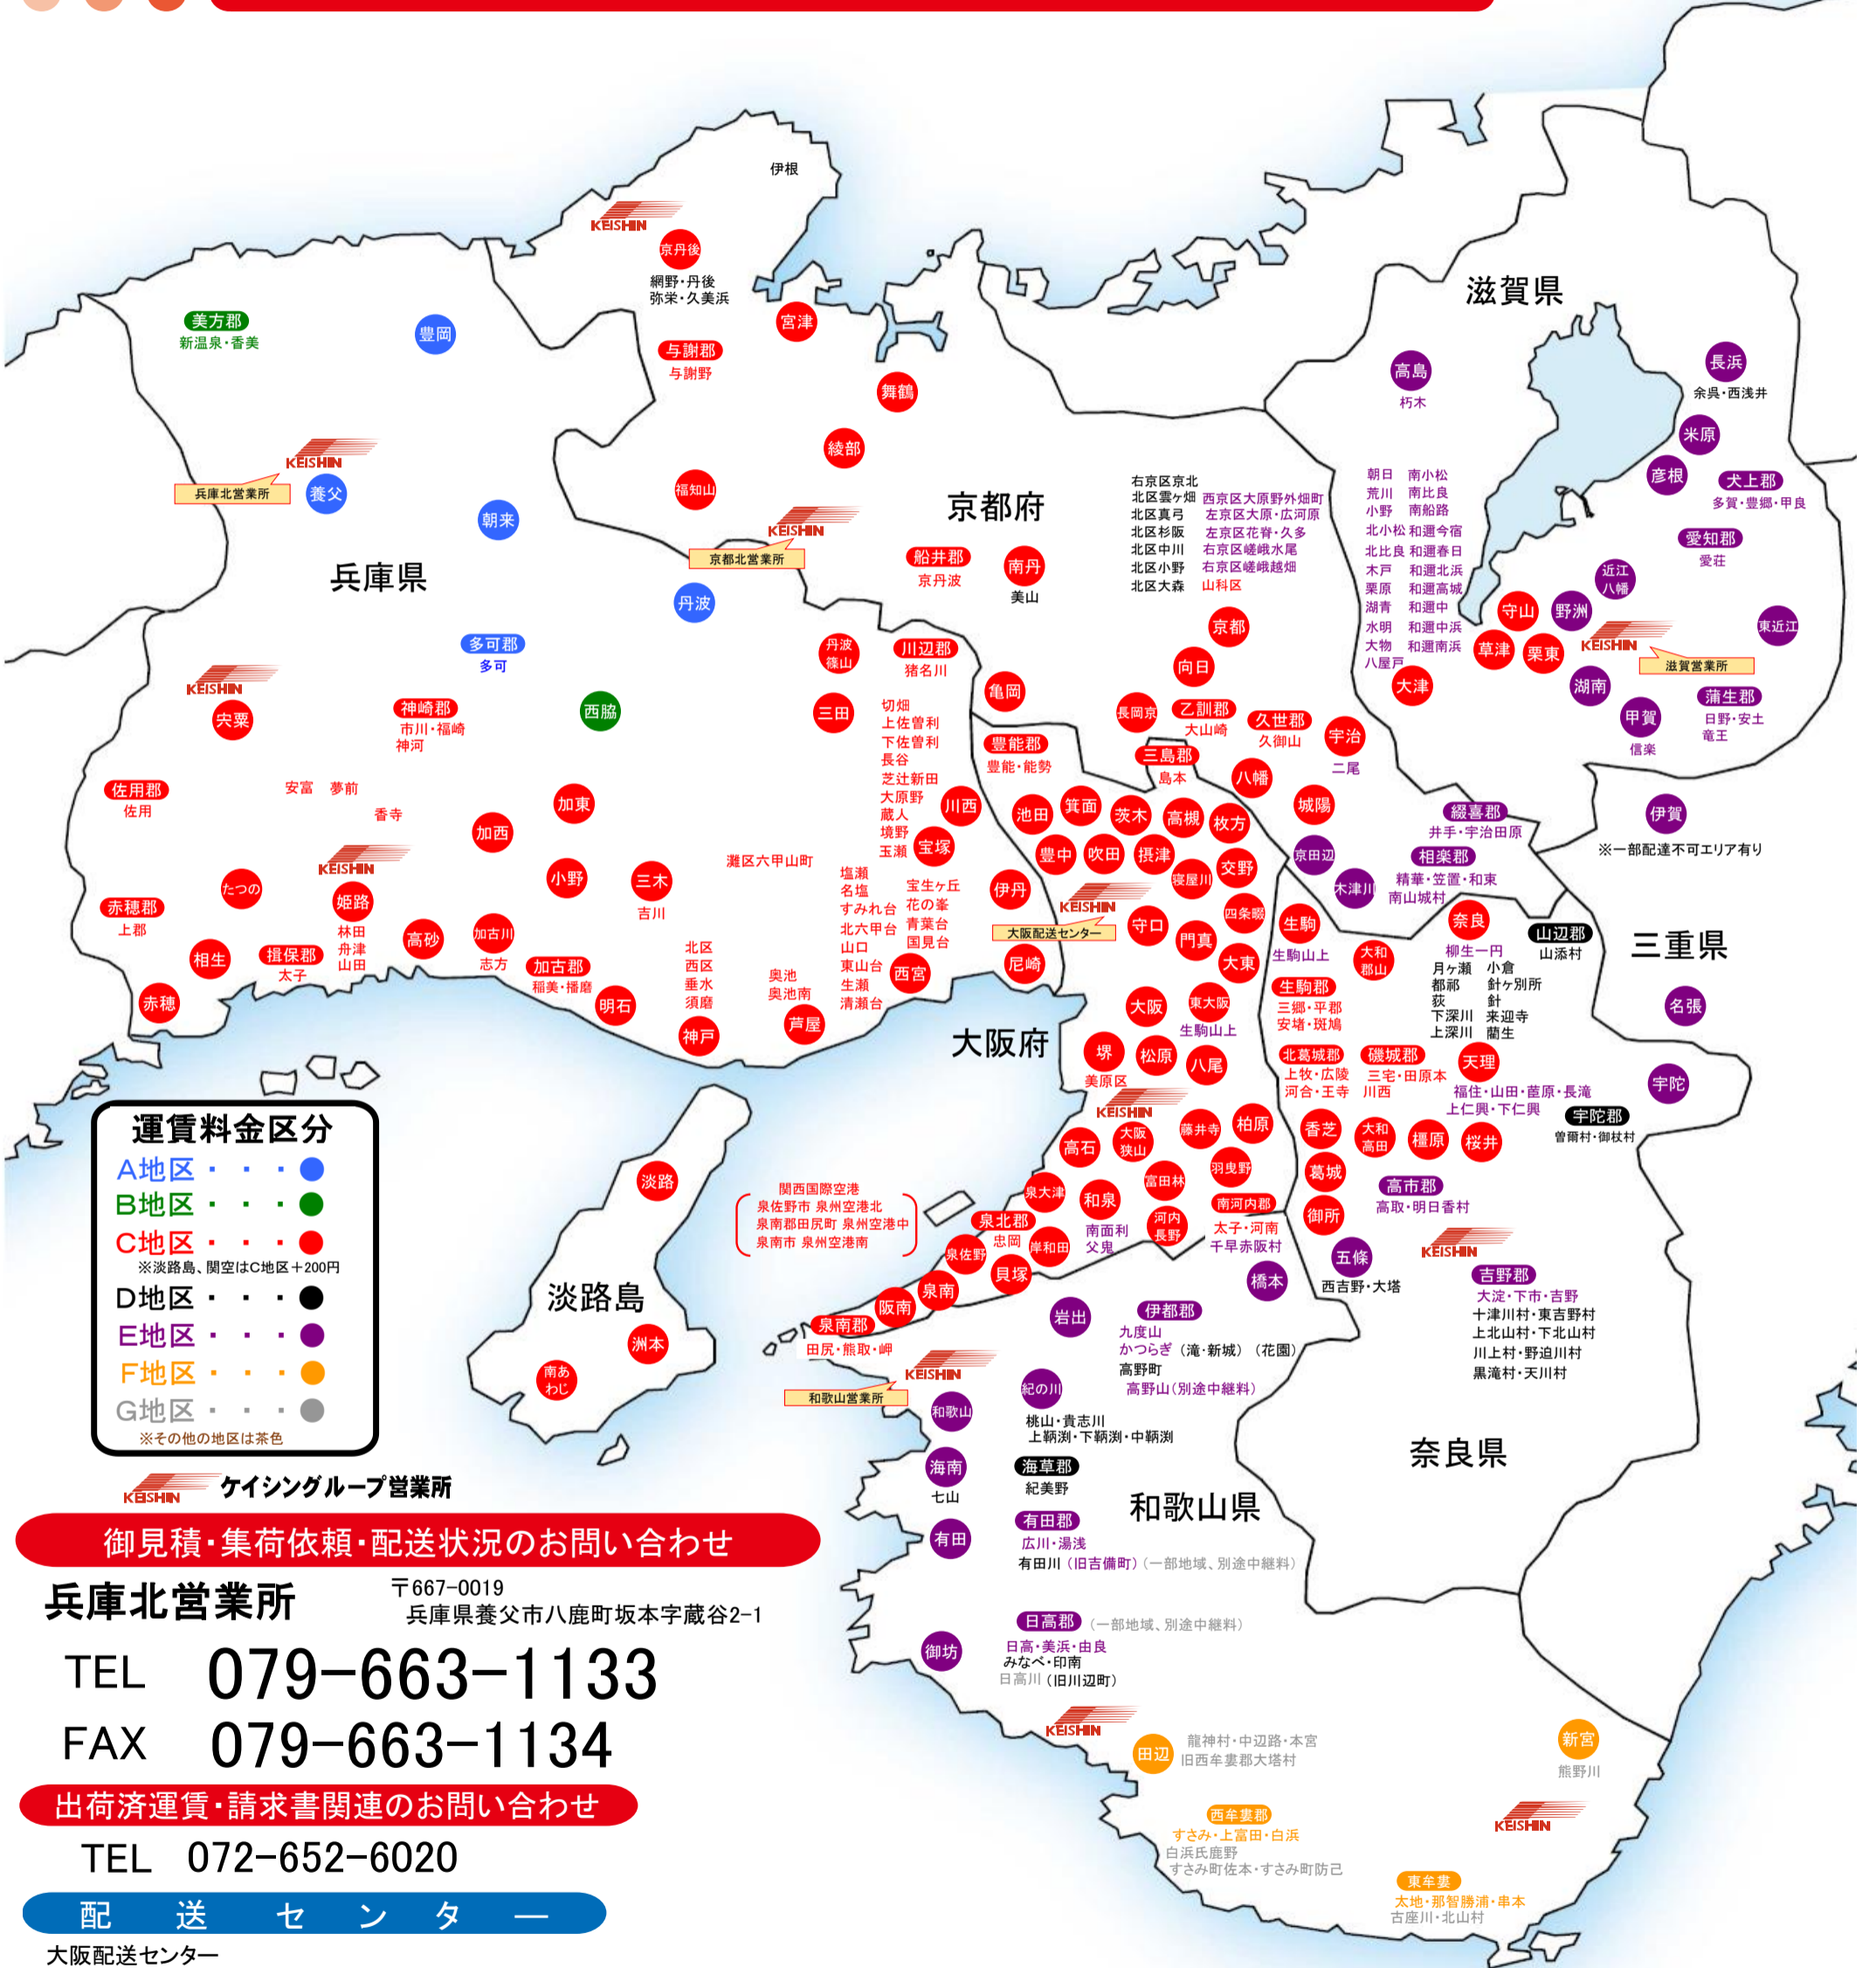

近畿の小口荷物便

ケイシン

近畿地区全域翌日配達 翌朝配達地域

※一部午後の配達になる地区があります

下記の地域は全て直接配達

運賃料金区分	
A地区	●●●●●
B地区	●●●●●
C地区	●●●●●
※淡路島、関空はC地区+200円	
D地区	●●●●●
E地区	●●●●●
F地区	●●●●●
G地区	●●●●●
※その他の地区は茶色	

御見積・集荷依頼・配送状況のお問い合わせ

兵庫北営業所 〒667-0019 兵庫県養父市八鹿町坂本字蔵谷2-1

滋賀営業所
〒520-3026 滋賀県栗東市下鉤233
TEL.077-551-5005 FAX.077-551-5015

和歌山営業所
〒649-6324 和歌山県和歌山市称宜1322-1
TEL.073-488-2481 FAX.073-488-2482

■主な商品サービス
近畿地区ダイレクト配送・全国配送・貸切便
軽貨物・倉庫・梱包・物流センター運営管理

KEISHIN 近畿の小口荷物便
<http://www.keishin.jp>