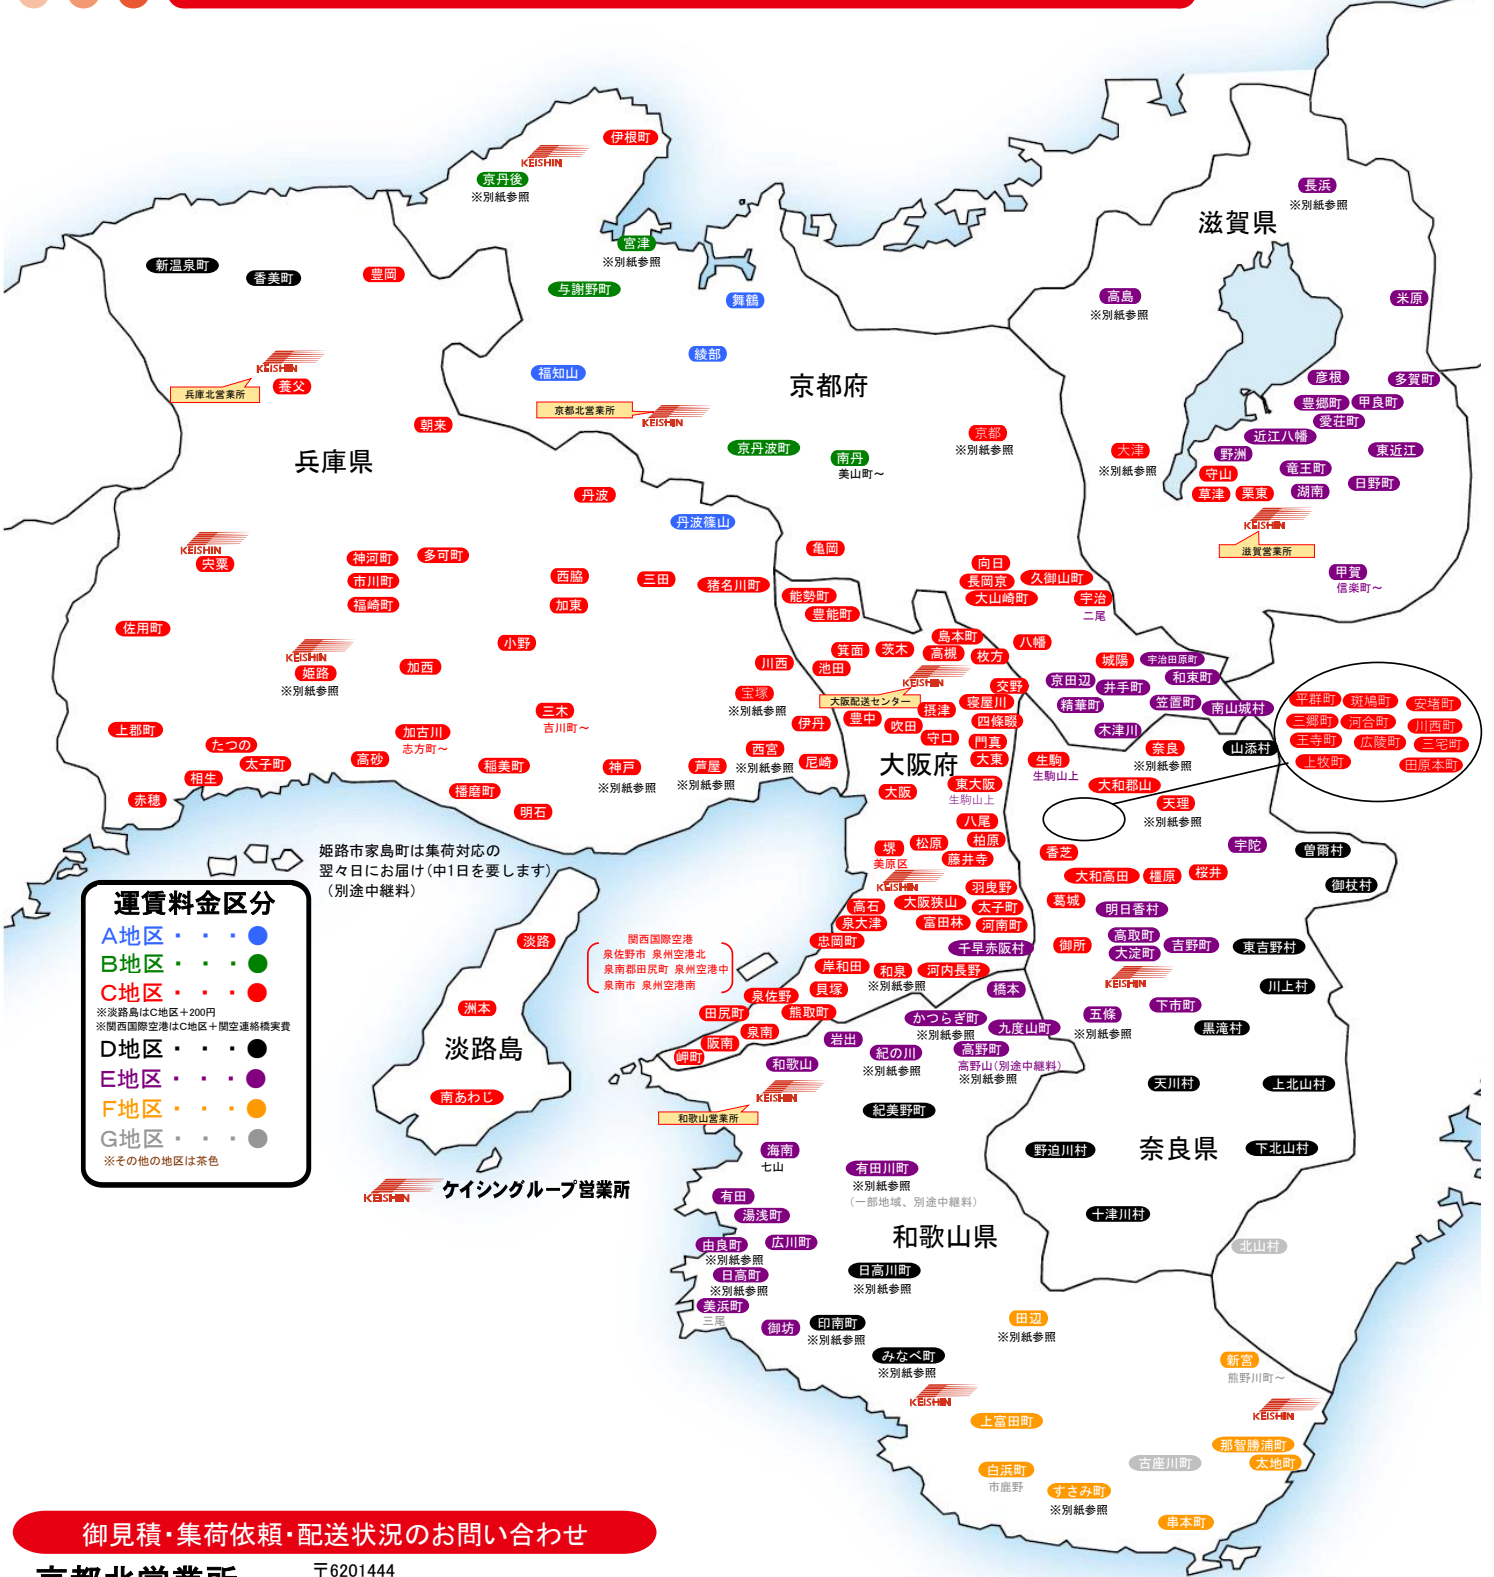

近畿の小口荷物便

ケイシン

近畿地区全域翌日配達 翌朝配達地域

※一部午後の配達になる地区があります

下記の地域は全て直接配達

御見積・集荷依頼・配送状況のお問い合わせ

京都北営業所 〒6201444 京都府福知山市三和町芦洲211-2

TEL 0773-58-3838

市区町村	地区
池田市	C
泉大津市	C
泉佐野市	C
※泉州空港北	C
和泉市	C
※父鬼	E
※南面利	E
茨木市	C
大阪狭山市	C
大阪市旭区	C
大阪市阿倍野区	C
大阪市生野区	C
大阪市北区	C
大阪市此花区	C
大阪市城東区	C
大阪市住之江区	C
大阪市住吉区	C
大阪市大正区	C
大阪市中央区	C
大阪市鶴見区	C
大阪市天王寺区	C
大阪市浪速区	C
大阪市西区	C
大阪市西成区	C
大阪市西淀川区	C
大阪市東住吉区	C
大阪市東成区	C
大阪市東淀川区	C
大阪市平野区	C
大阪市福島区	C
大阪市港区	C
大阪市都島区	C
大阪市淀川区	C
貝塚市	C
柏原市	C
交野市	C
門真市	C
河南町	C
河内長野市	C
岸和田市	C
熊取町	C
堺市北区	C
堺市堺区	C
堺市中区	C
堺市西区	C
堺市東区	C
堺市南区	C
堺市美原区	C
四條畷市	C
島本町	C

市区町村	地区
岩出市	E
海南市	E
※七山	D
かつらぎ町	E
※新城	D
※滝	D
※花園～	D
上富田町	F
北山村	G
紀の川市	E
※上鞆渚	D
※貴志川町～	D
※下鞆渚	D
※中鞆渚	D
※桃山町～	D
紀美野町	D
串本町	F
九度山町	E
高野町高野山 ※別途中継料	E
※相ノ浦	D
※大滝	D
※檜原	D
※上筒香	D
※下筒香	D
※杖ヶ藪	D
※中筒香	D
※西ヶ峰	D
※西郷	D
※西郷(神谷)	D
※西富貴	D
※花坂	D
※林	D
※東富貴	D
※東又	D
※平原	D
※細川	D
※南	D
※湯川	D
古座川町	G
御坊市	E
白浜町	F
※市鹿野	G
新宮市	F
※熊野川町～	G
すさみ町	F
※佐本～	G
※防己	G
太地町	F

市区町村	地区
※田尻	G
※西原	G
※原日浦	G
※船津	G
※三佐	G
※三十井川	G
※三十木	G
日高町	E
※阿尾	G
※小浦	G
※方杭	G
※津久野	G
※比井	G
広川町	E
みなべ町	D
※市井川	G
※清川	G
※熊瀬川	G
※島之瀬	G
※高野	G
※滝	G
※土井	G
※西岩代	G
※西本庄	G
※東岩代	G
※東神野川	G
※広野	G
美浜町	E
※三尾	G
湯浅町	E
由良町	E
※衣奈	G
※小引	G
※戸津井	G
※畑	G
※三尾川	G
和歌山市	E