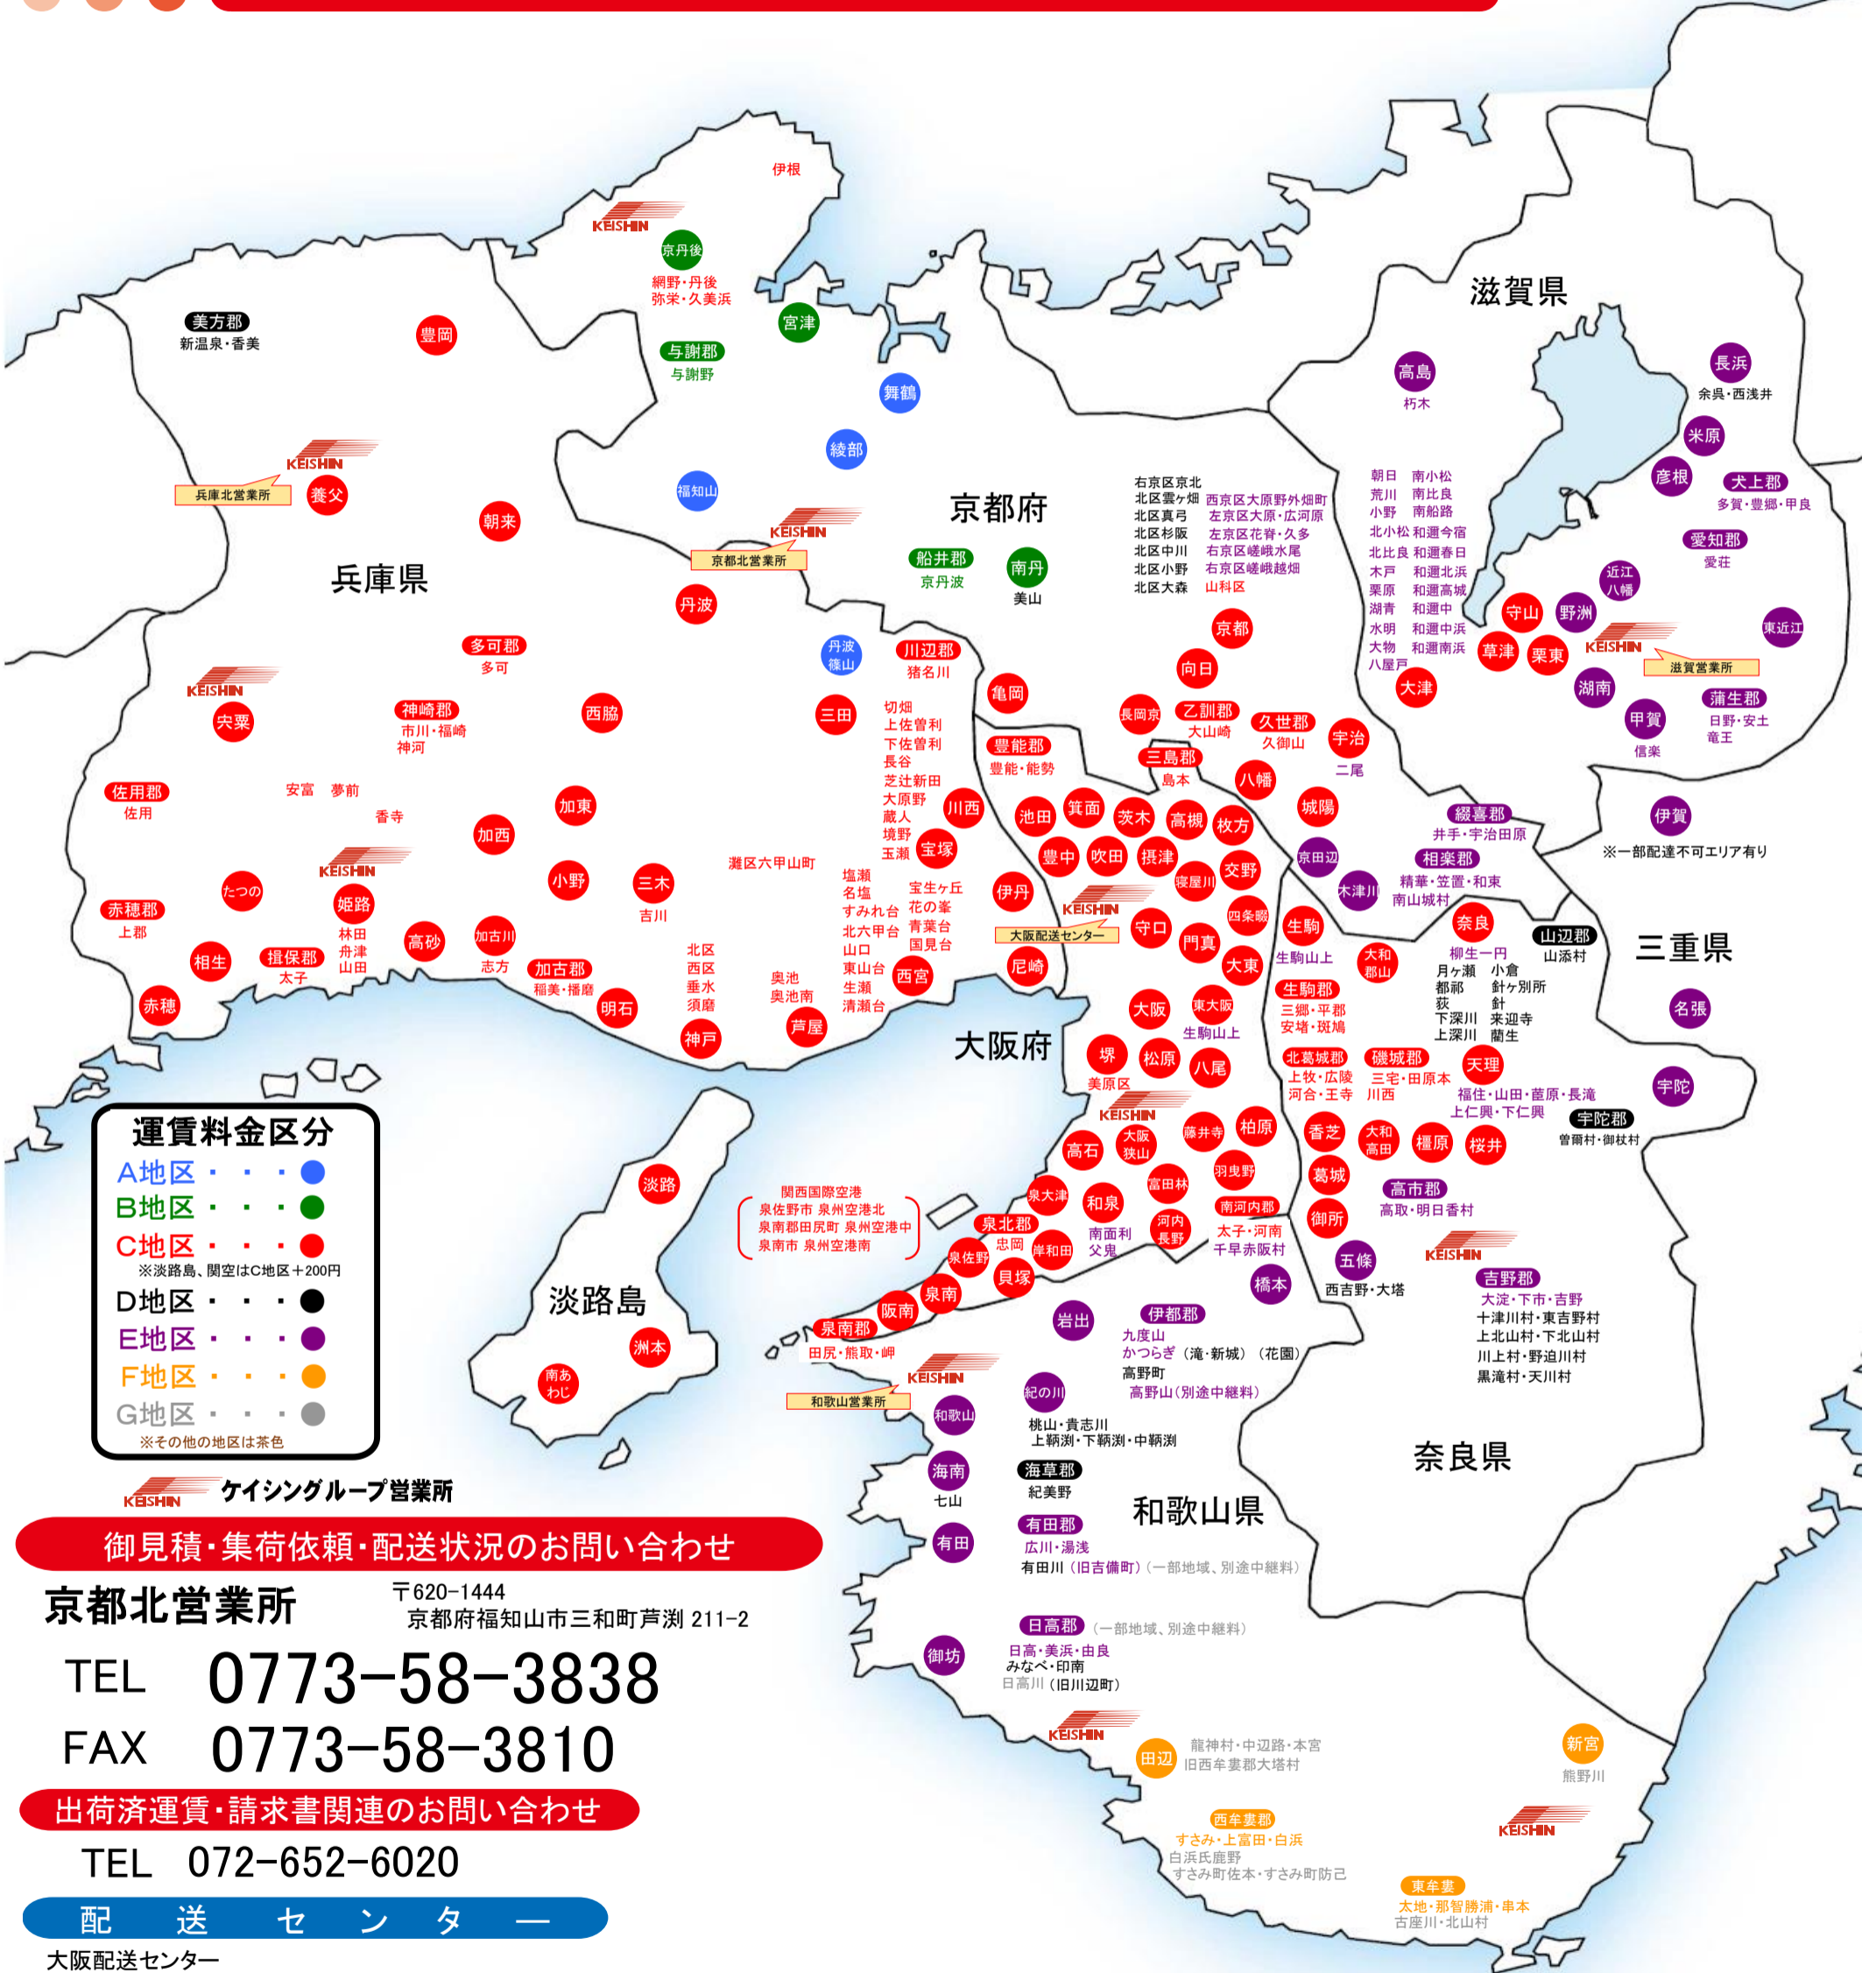

近畿の小口荷物便

ケイシン

近畿地区全域翌日配達 翌朝配達地域

※一部午後の配達になる地区があります

下記の地域は全て直接配達

運賃料金区分

- A地区 ● (Blue)
- B地区 ● (Green)
- C地区 ● (Red)
- D地区 ● (Black)
- E地区 ● (Purple)
- F地区 ● (Yellow)
- G地区 ● (Grey)

※淡路島、関空はC地区+200円
※その他の地区は茶色

御見積・集荷依頼・配達状況のお問い合わせ

京都北営業所 〒620-1444 京都府福知山市三和町芦淵 211-2
 TEL **0773-58-3838**
 FAX **0773-58-3810**

出荷済運賃・請求書関連のお問い合わせ

TEL **072-652-6020**

配 送 セ ン タ ー

大阪配送センター
 〒567-0853 大阪府茨木市宮島1-3-1
 TEL.072-652-6000 FAX.072-652-6007

■主な商品サービス
 近畿地区ダイレクト配送・全国配送・貸切便
 軽貨物・倉庫・梱包・物流センター運営管理

KEISHIN 近畿の小口荷物便
<http://www.keishin.jp>

Copyright (C) 2010-2014 KEISHIN Co., Ltd All Rights Reserved. 2022. 6. 15 ver2.5-13-60