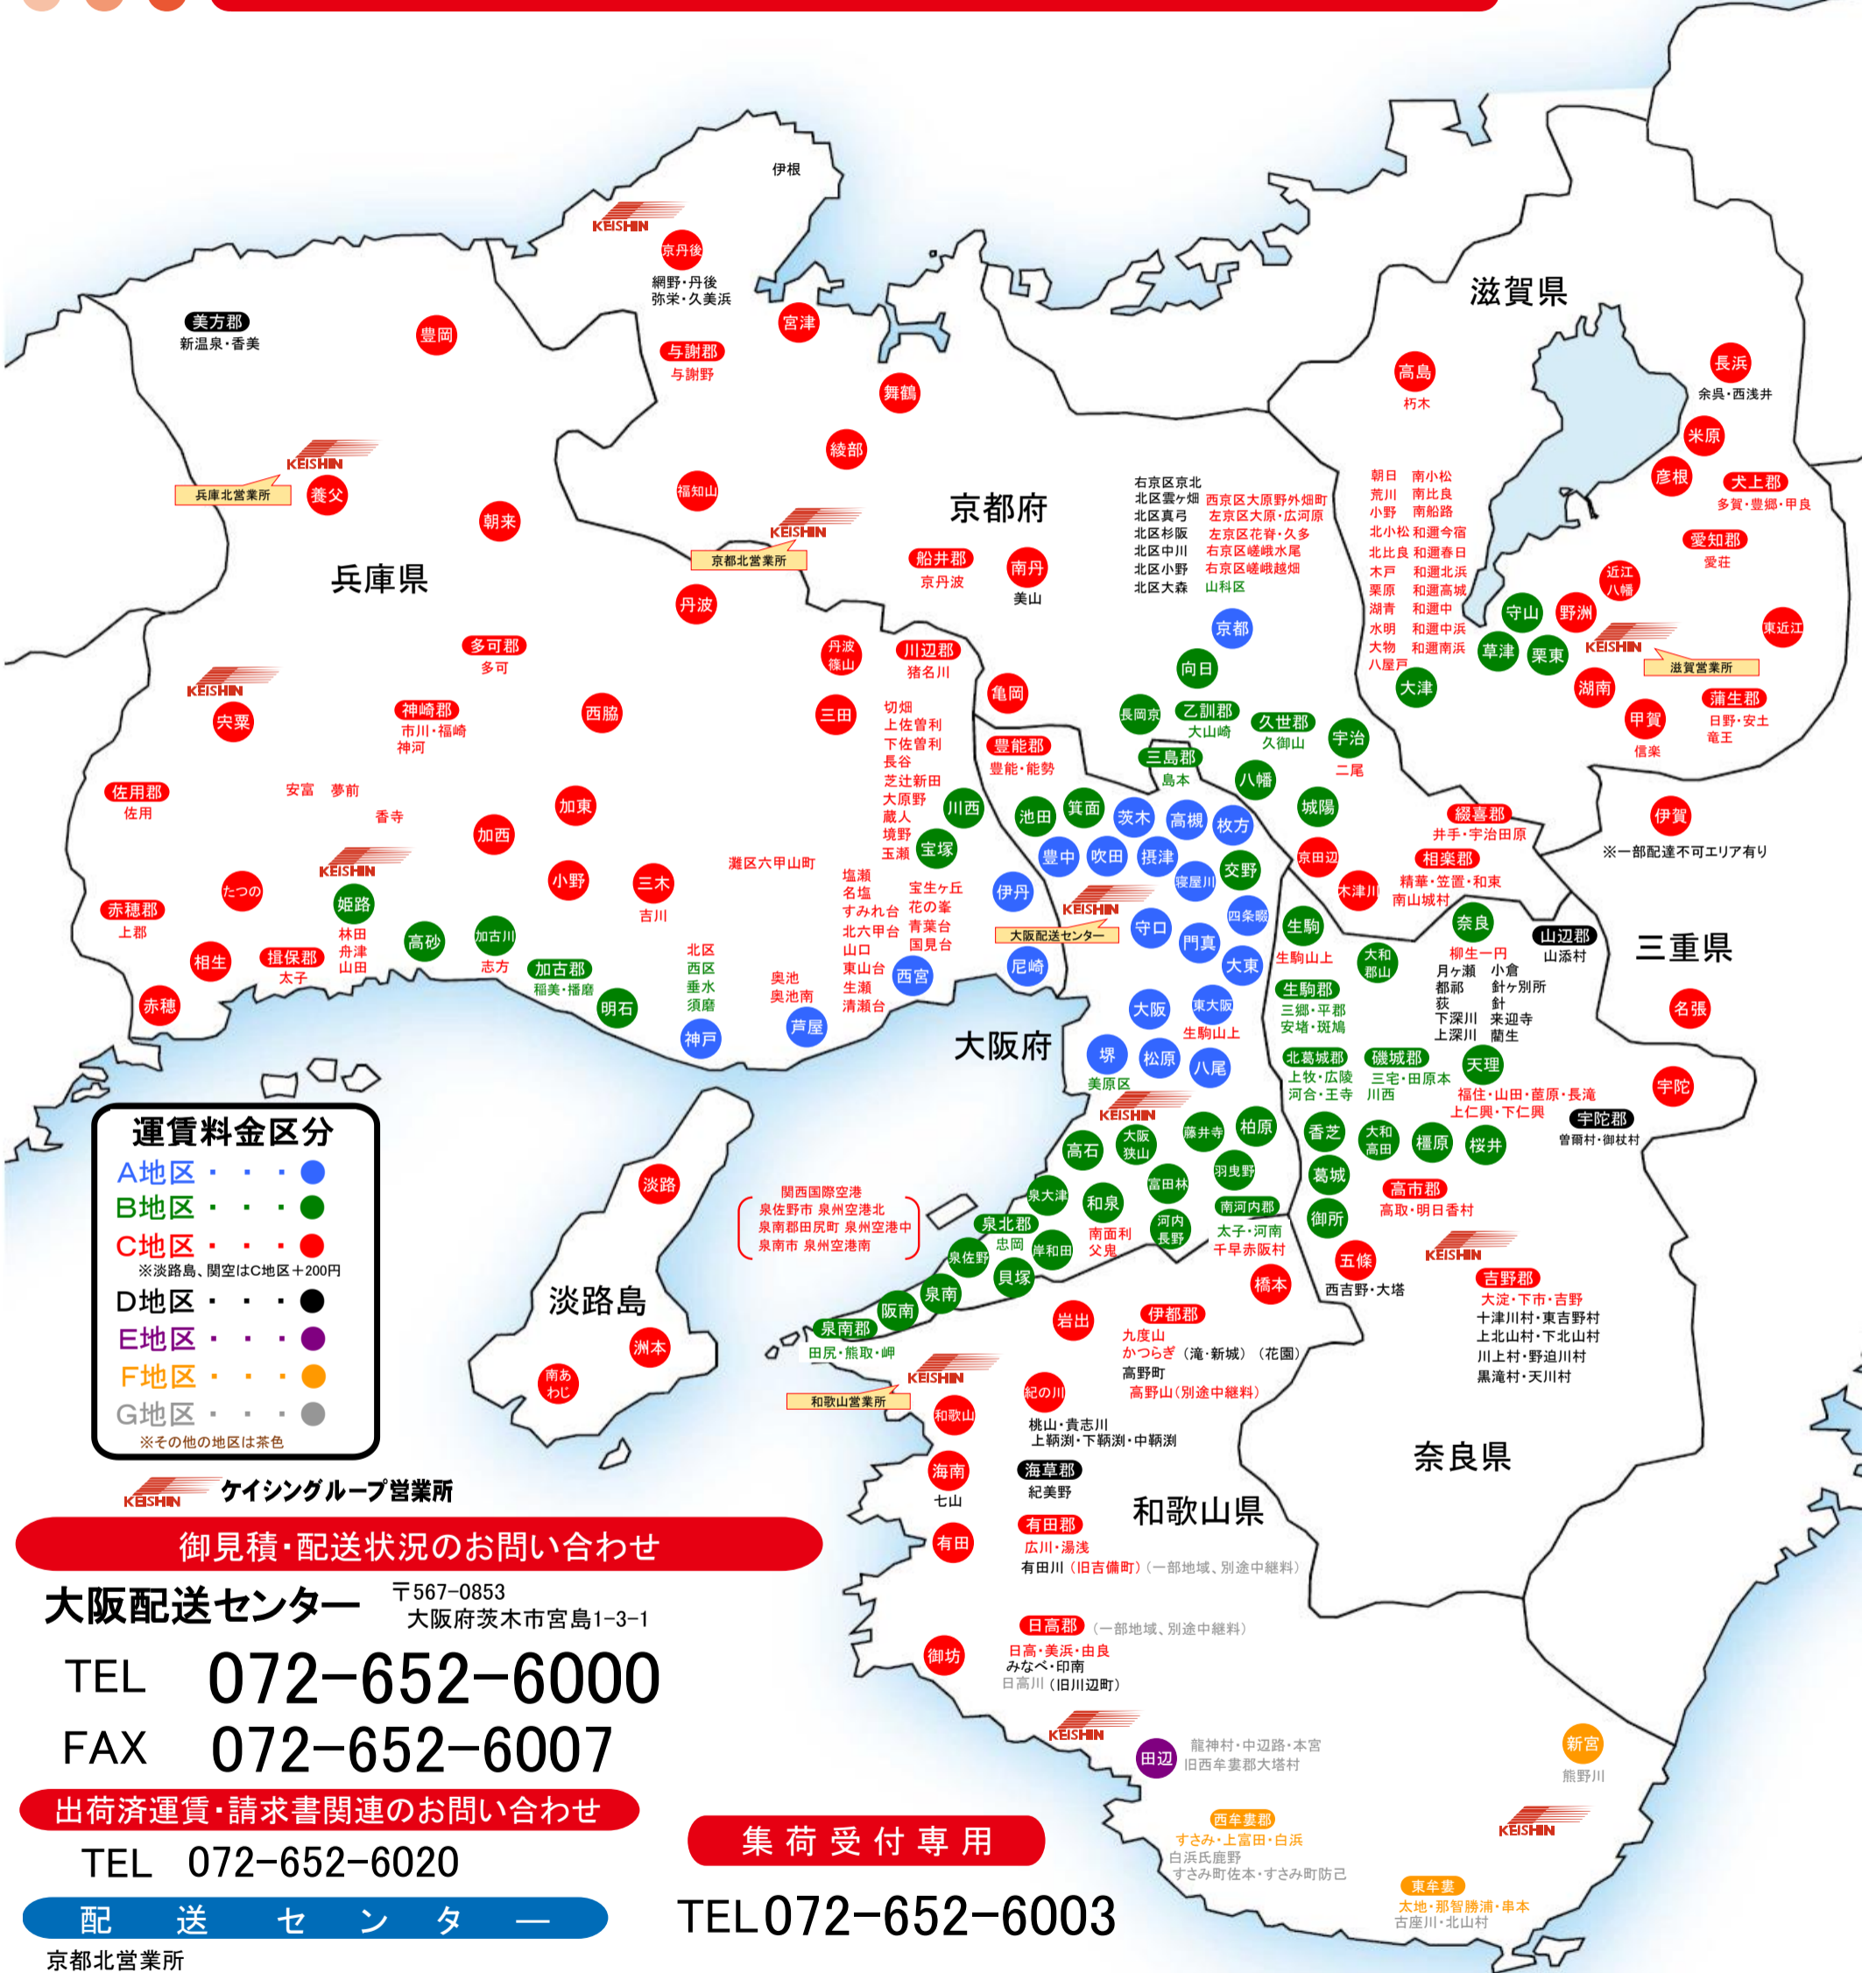

近畿の小口荷物便

ケイシン

近畿地区全域翌日配達 翌朝配達地域

※一部午後の配達になる地区があります

下記の地域は全て直接配達

運賃料金区分

- A地区 ●
- B地区 ●
- C地区 ●
- D地区 ●
- E地区 ●
- F地区 ●
- G地区 ●

※淡路島、関空はC地区+200円

※その他の地区は茶色

御見積・配送状況のお問い合わせ

大阪配送センター 〒567-0853 大阪府茨木市宮島1-3-1
 TEL **072-652-6000**
 FAX **072-652-6007**

出荷済運賃・請求書関連のお問い合わせ

TEL 072-652-6020

配 送 セ ン タ ー

集荷受付専用

TEL 072-652-6003