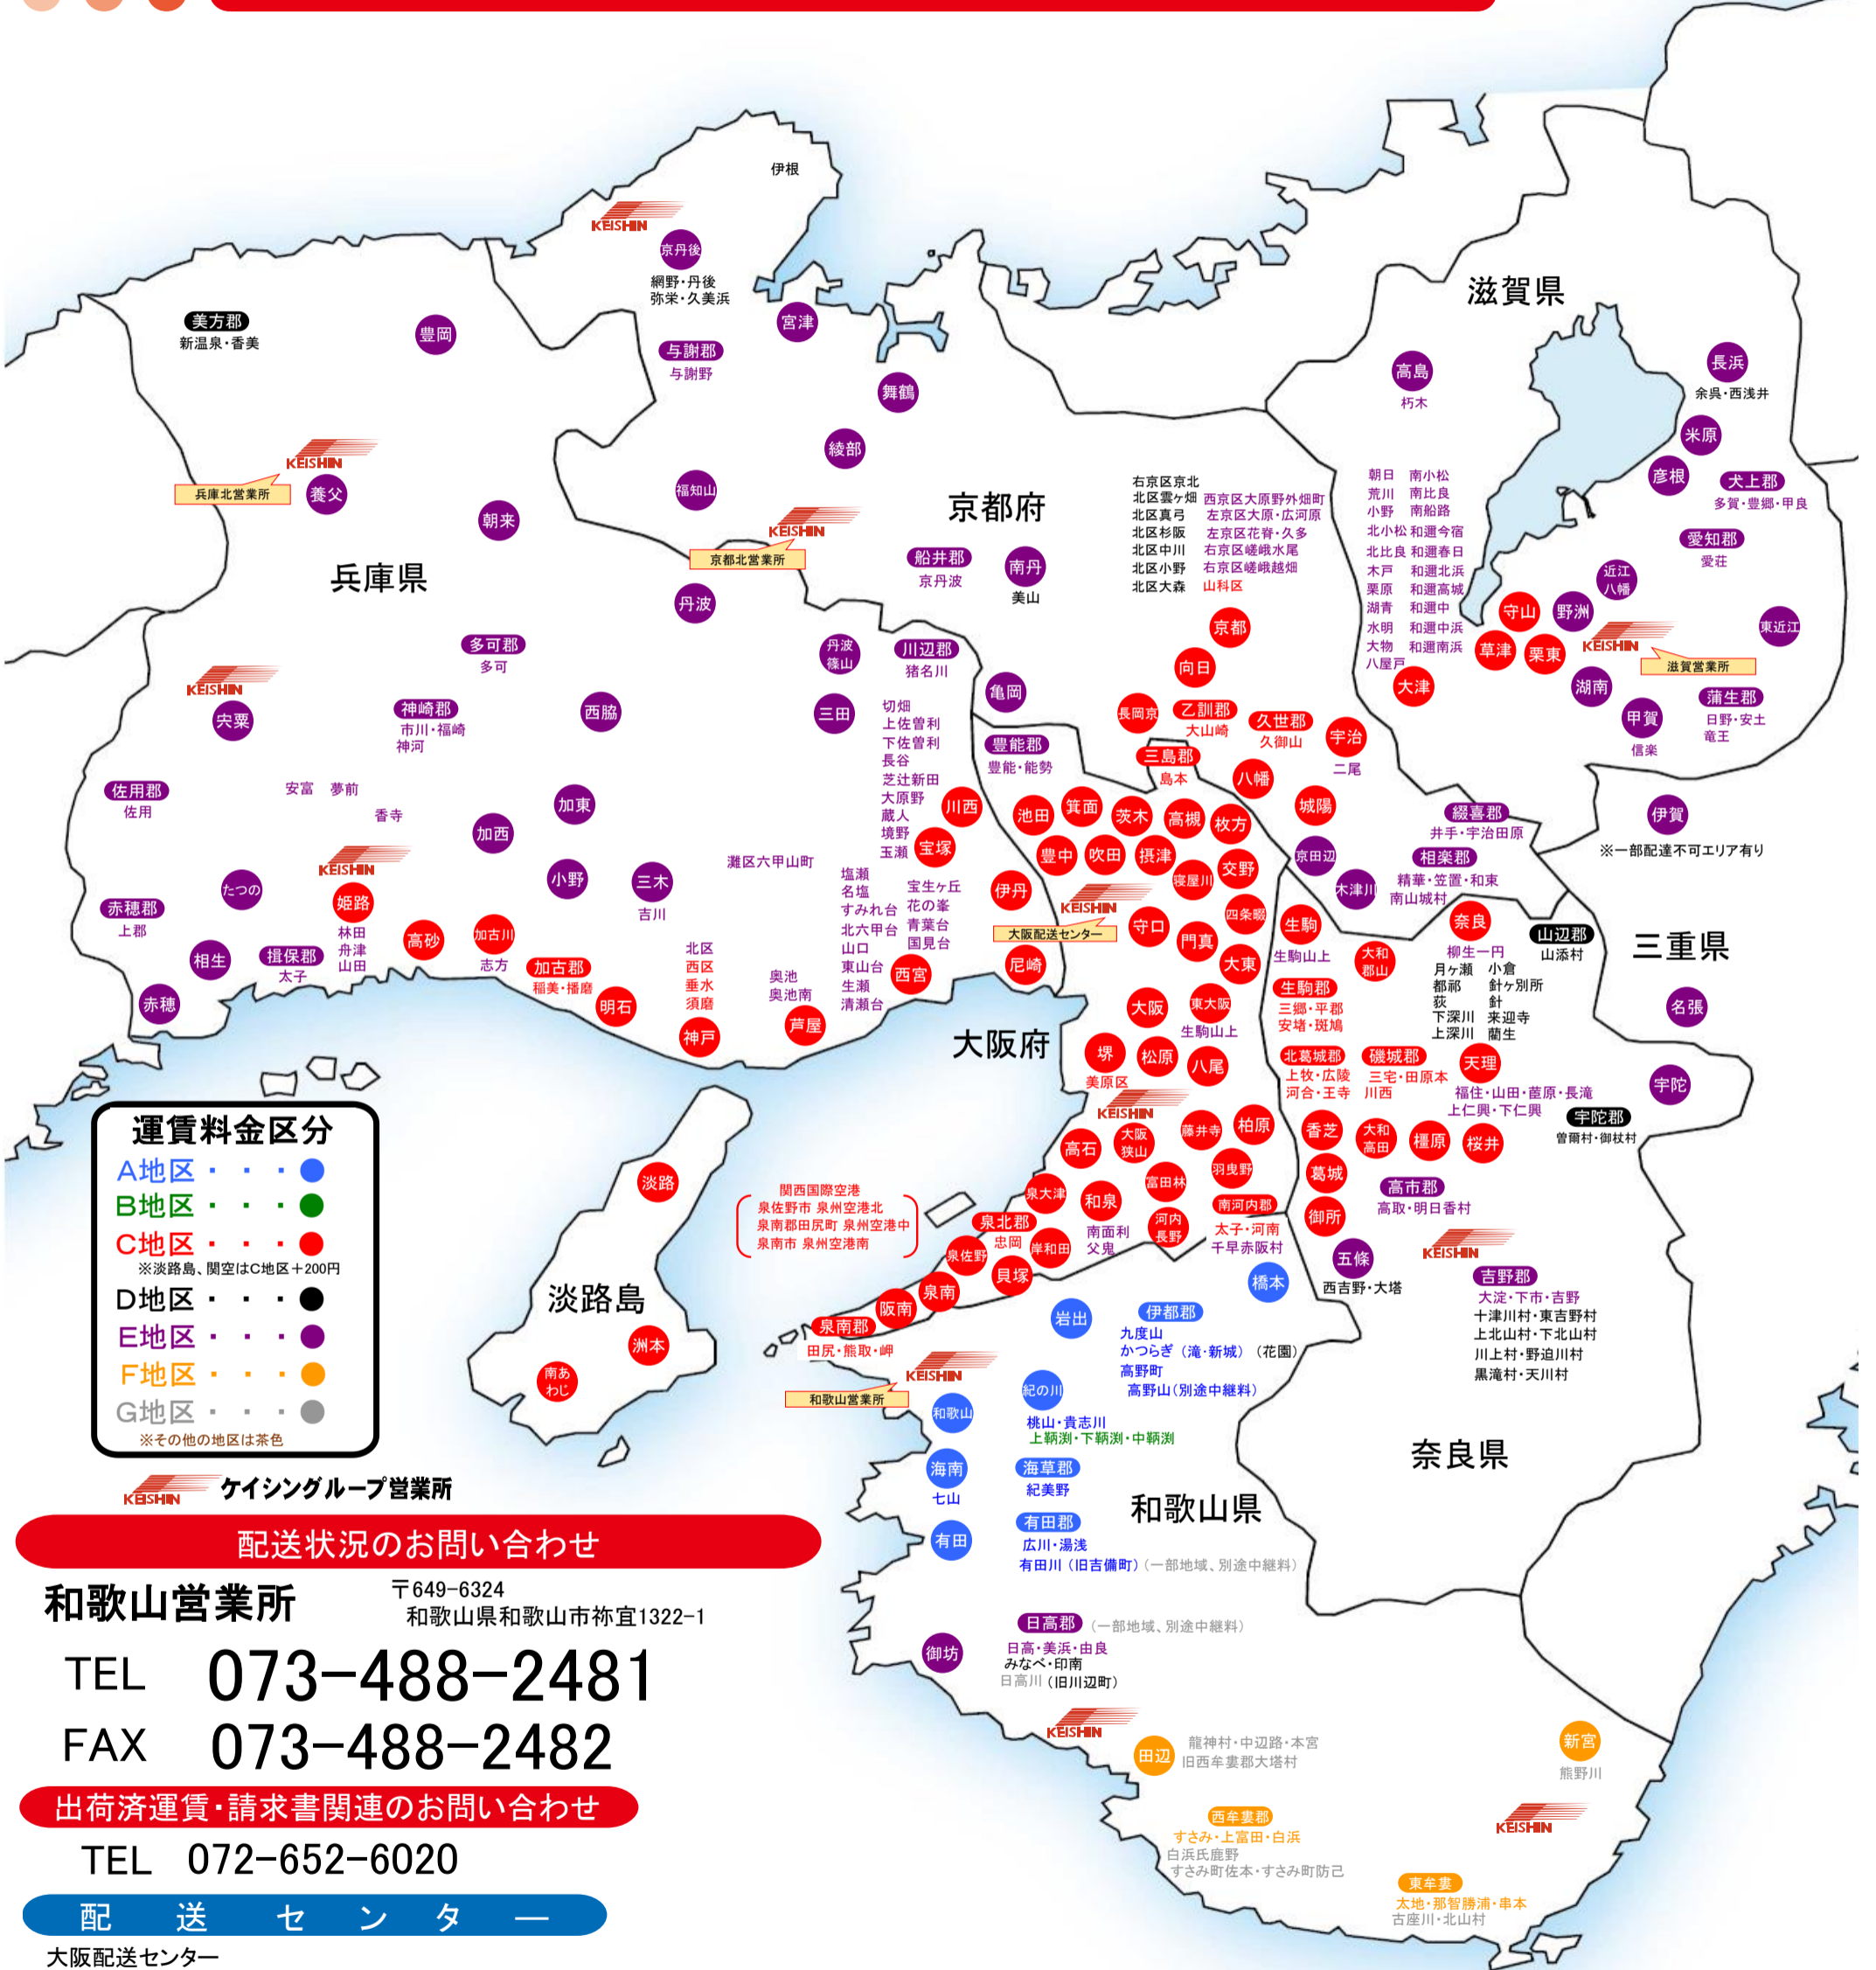

近畿の小口荷物便

# ケイシン

# 近畿地区全域翌日配達 翌朝配達地域

※一部午後の配達になる地区があります

下記の地域は全て直接配達

**運賃料金区分**

- A地区 . . . . . ●
- B地区 . . . . . ●
- C地区 . . . . . ●
- D地区 . . . . . ●
- E地区 . . . . . ●
- F地区 . . . . . ●
- G地区 . . . . . ●

※淡路島、関空はC地区+200円

※その他の地区は茶色